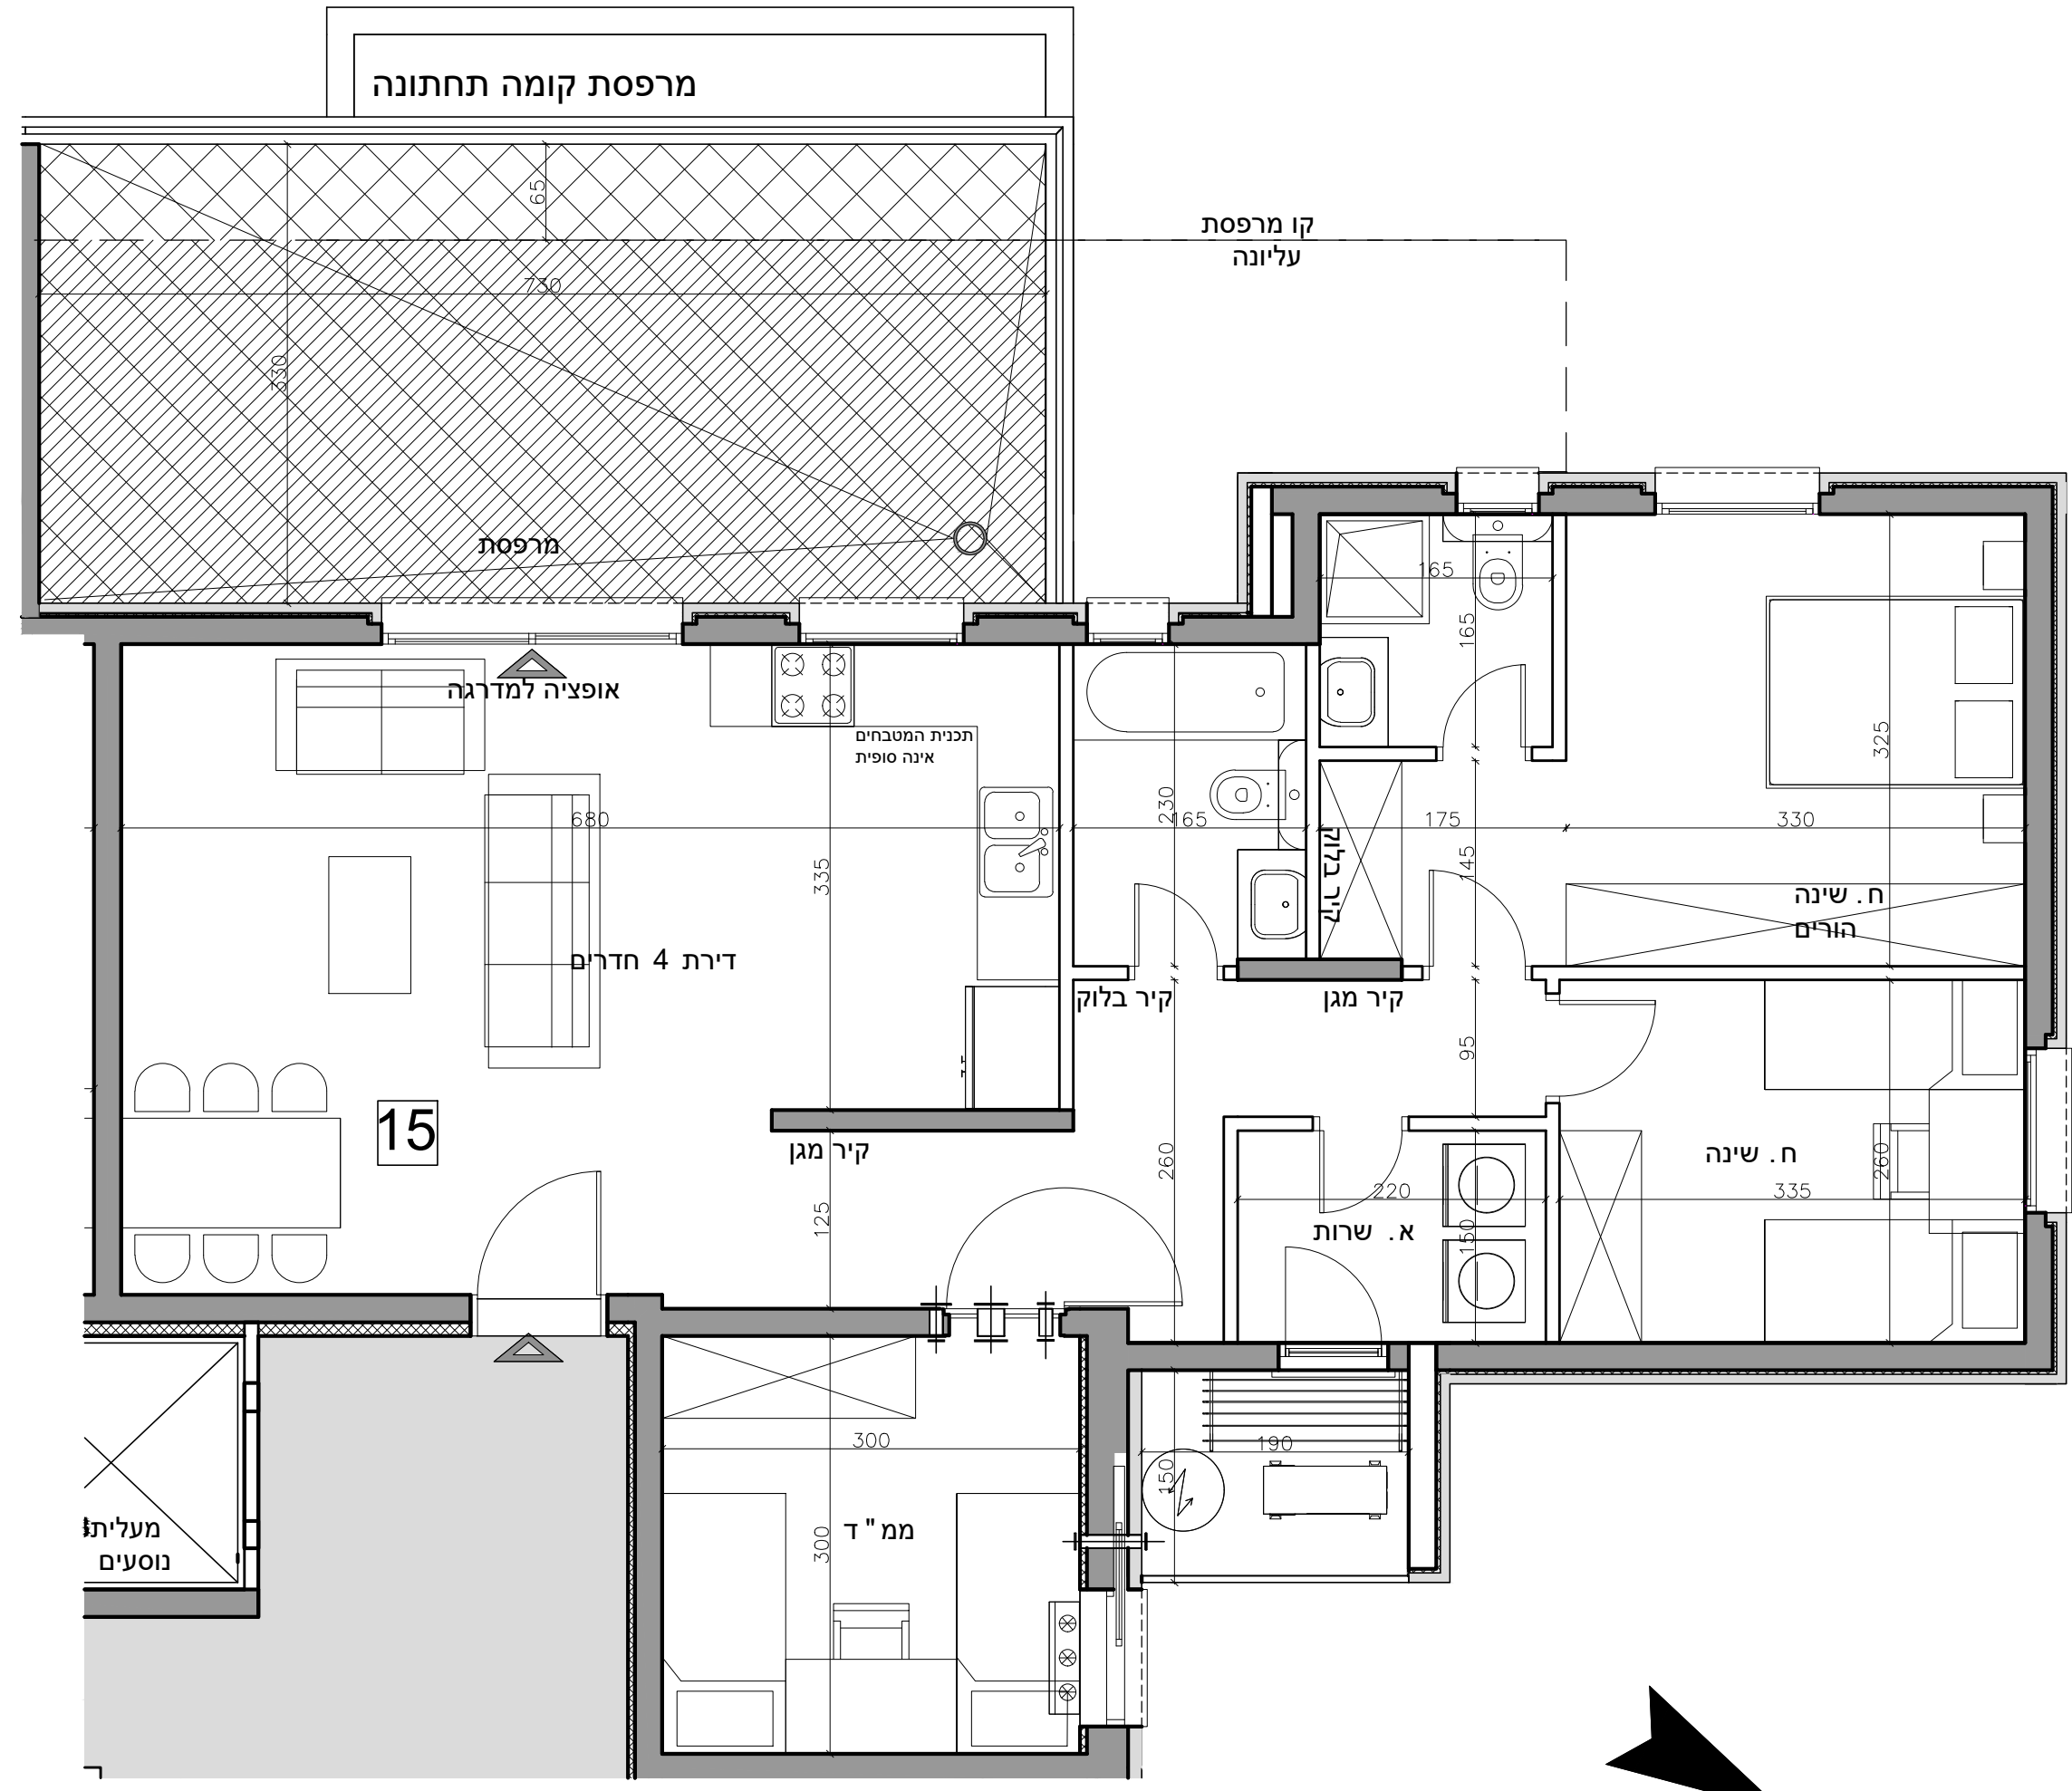

תכנית זו אינה סופית ויתכן והמידות המופיעות בתכנית מתייחסות לקירות הבניה, וונטות לאזור, הנמכת הגבס, צינורות האינסטלציה, ריהוט ומואגנים המופיעים בתכנית זו שנייים בהתאם להיתר הבניה. תכנית זו היא להמחשה בלבד, במידה ויש אי התאמה בין התכנית למפרט הטכני, המפרט הוא הקובע, בכל יציאה יש אופציה למדרגהסף מוגבה.

מ.ס. גיליון	מ.ס. פרויקט	תאריך	גוש
15	04-303	08/09/2021	34574
קב"מ	מהדורה	חלקה	טיפוס
1:50	1	35-36-37	H36
שם הפרויקט			
רמת יוחנן			
קומה			
קומה 3 דירה 15			

רמת יוחנן
קריית מגורים מושלמת

☎ 02-5662499
 📱 אלי יוחנן מהנדסים בע"מ
 🌐 www.elybuild.com
 ✉ shellylevine2000@yahoo.com